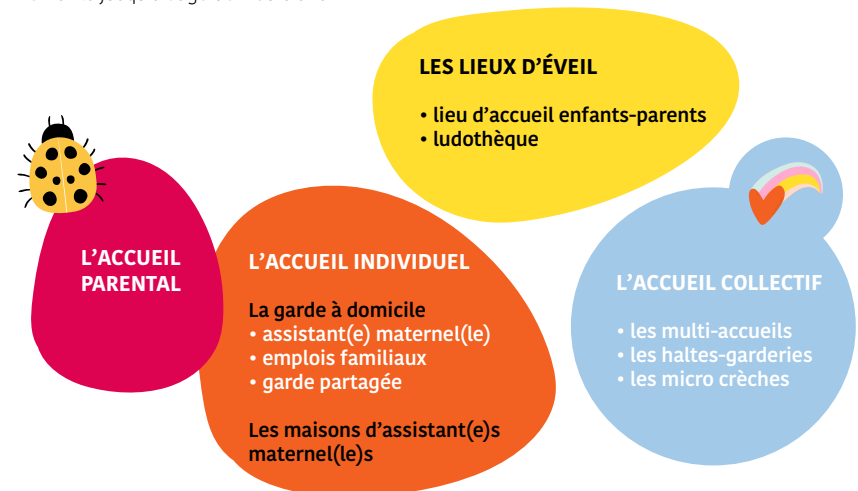

## SOMMAIRE

<b>Modes de garde et lieux d'éveil</b> .....	7
<b>Relais Petite Enfance</b> .....	10
<b>Offre d'accueil à Marseille</b> .....	11
<b>Superminot, le site dédié aux familles</b> .....	12
<b>Faire une demande de place en crèche</b> .....	13
<b>Engagements en faveur des enfants et des familles</b> .....	14
<b>Marseille, Ville Amie des Enfants</b> .....	16
<b>Métiers de la Petite Enfance</b> .....	17
<b>Liste des établissements Petite Enfance</b> .....	18
<b>Lieux d'accueil enfants-parents</b> .....	29
<b>Ludothèques</b> .....	31
<b>Contacts utiles</b> .....	32

## MODES DE GARDE ET LIEUX D'ÉVEIL

La Ville de Marseille gère les **crèches municipales** et les **haltes-garderies municipales**.

Télécharger sur [marseille.fr](http://marseille.fr) / onglet Education / la liste des équipements et des Relais Petite Enfance.

Il existe également des modes d'accueil individuel : **les assistant(e)s maternel(le)s agréé(e)s** et les **emplois familiaux**. Enfin, il existe des **lieux d'éveil - lieux d'accueil parents-enfants, ludothèques cofinancés par la Ville de Marseille**.

Nous vous invitons à vous renseigner auprès des **Relais Petite Enfance** pour orienter votre choix de mode d'accueil afin de répondre au mieux à vos besoins.

En synthèse, plusieurs possibilités de modes de garde s'offrent à vous pour accueillir vos enfants jusqu'à l'âge de 4 ou 6 ans :