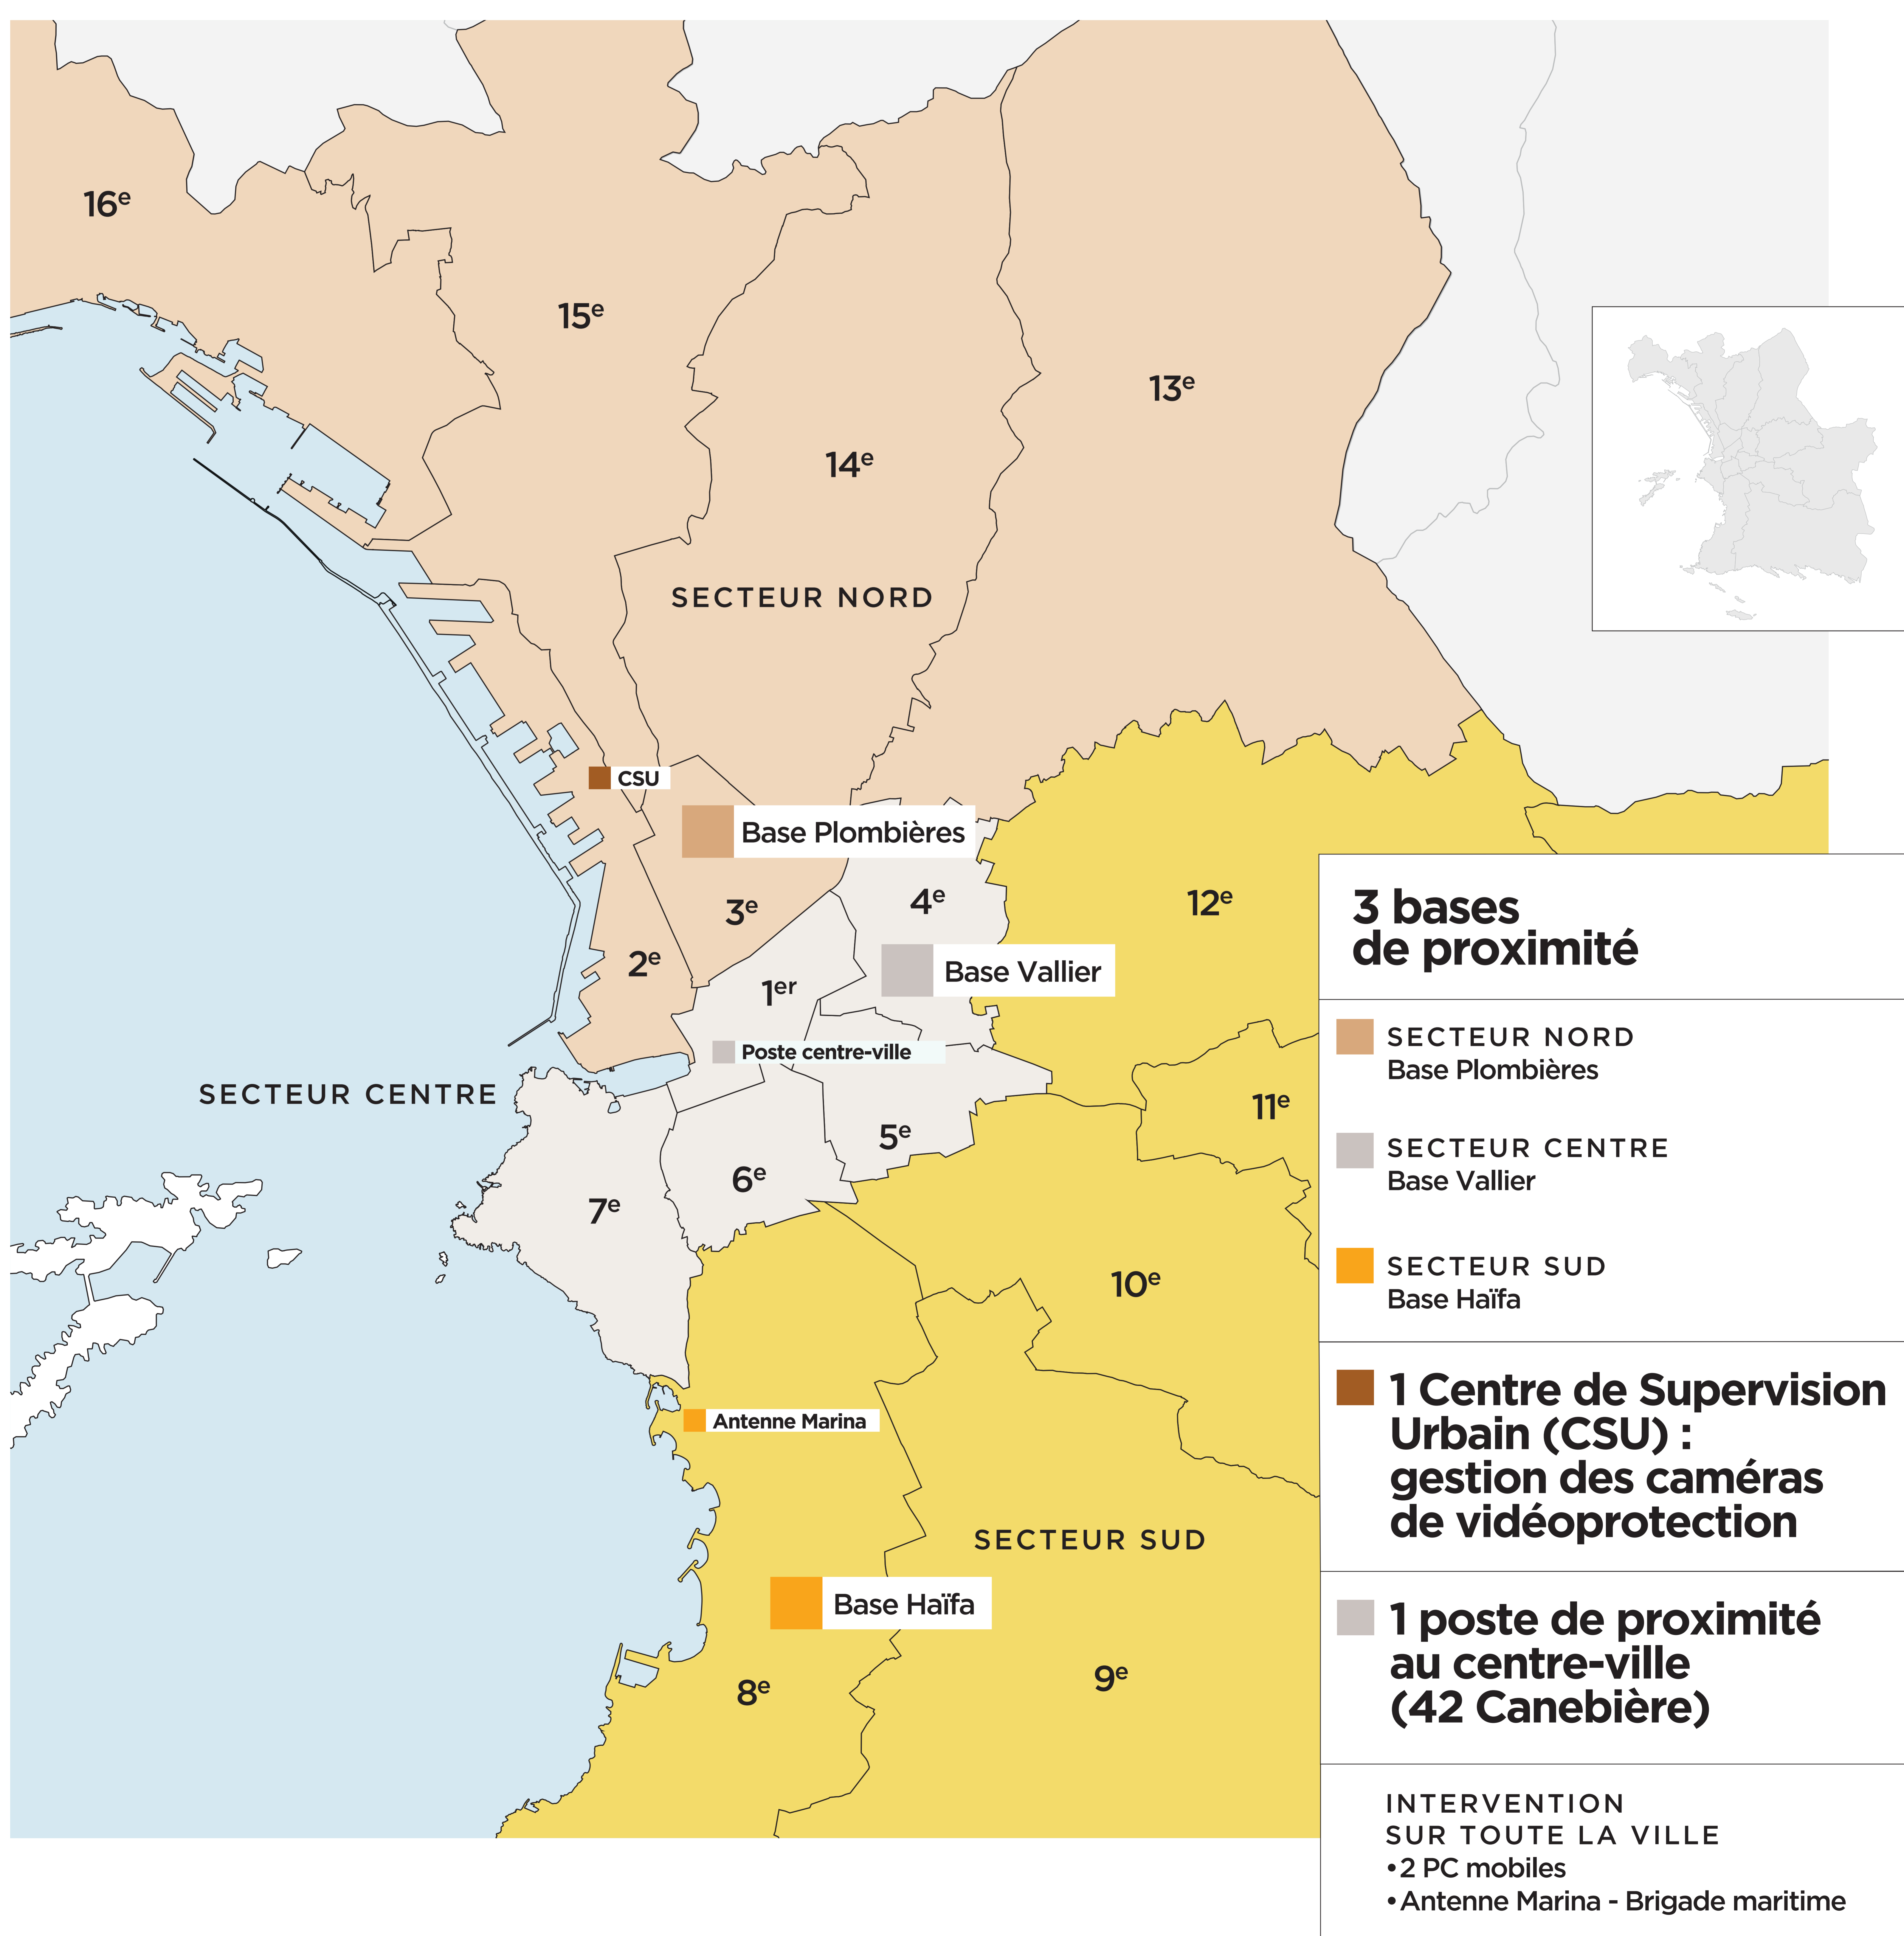

UNE SECTORISATION DE LA POLICE MUNICIPALE DE MARSEILLE POUR PLUS DE PROXIMITÉ

VILLE DE
MARSEILLE

LES MISSIONS ET LES BRIGADES

LES MISSIONS

- Assurer la sécurité et la tranquillité publique
- Prévenir et protéger les habitants et les commerçants sur l'ensemble du territoire de la Ville :
 - patrouilles et sécurisation de l'espace public ;
 - intervention en cas de problème de voisinage, d'état d'ébriété sur la voie publique ;
 - opération de contrôle de salubrité : vérification des mesures prises en matière d'hygiène, (concernant les personnes, les animaux ou les choses) ;
 - répression du stationnement illicite, enlèvement et restitution des véhicules mis en fourrière ;
 - sensibilisation dans les milieux scolaires.

4 sites opérationnels de police :
1 base nord, **1** base centre, **1** base sud,
1 poste de proximité au centre-ville.

280 tablettes pour la verbalisation électronique.

VILLE DE
MARSEILLE

LES EFFECTIFS

**POUR VOTRE SÉCURITÉ,
LA VILLE DE MARSEILLE
RENFORCE SES EFFECTIFS
DE POLICIERS MUNICIPAUX**